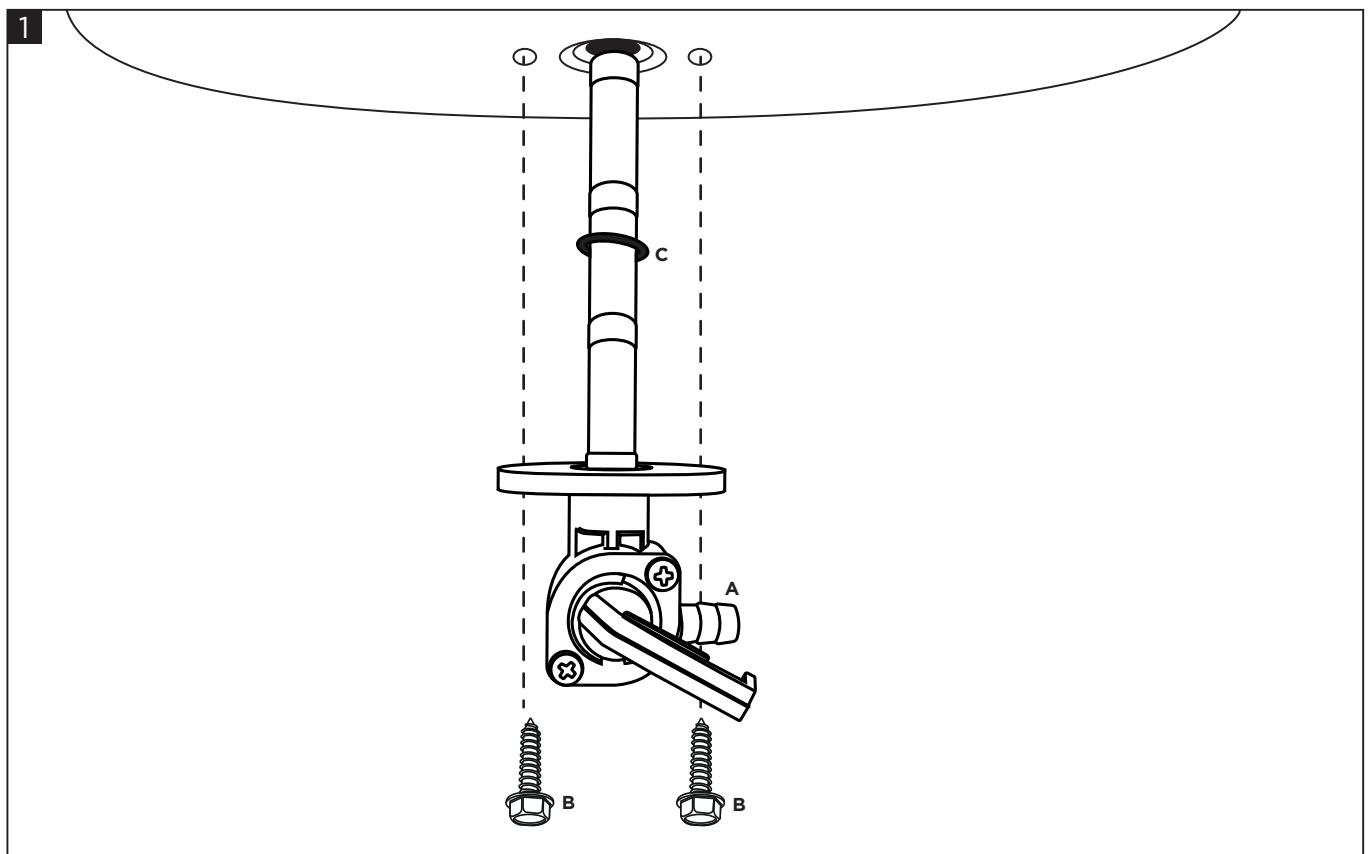

## TANK PETCOCK RUBINETTO CARBURANTE

COD. 000001543 REV.4

**Insert the gasket (C) on the petcock (A) and fix it through the screws (B).**  
 Inserire la guarnizione (C) sul rubinetto (A) e fissarlo tramite le viti (B).